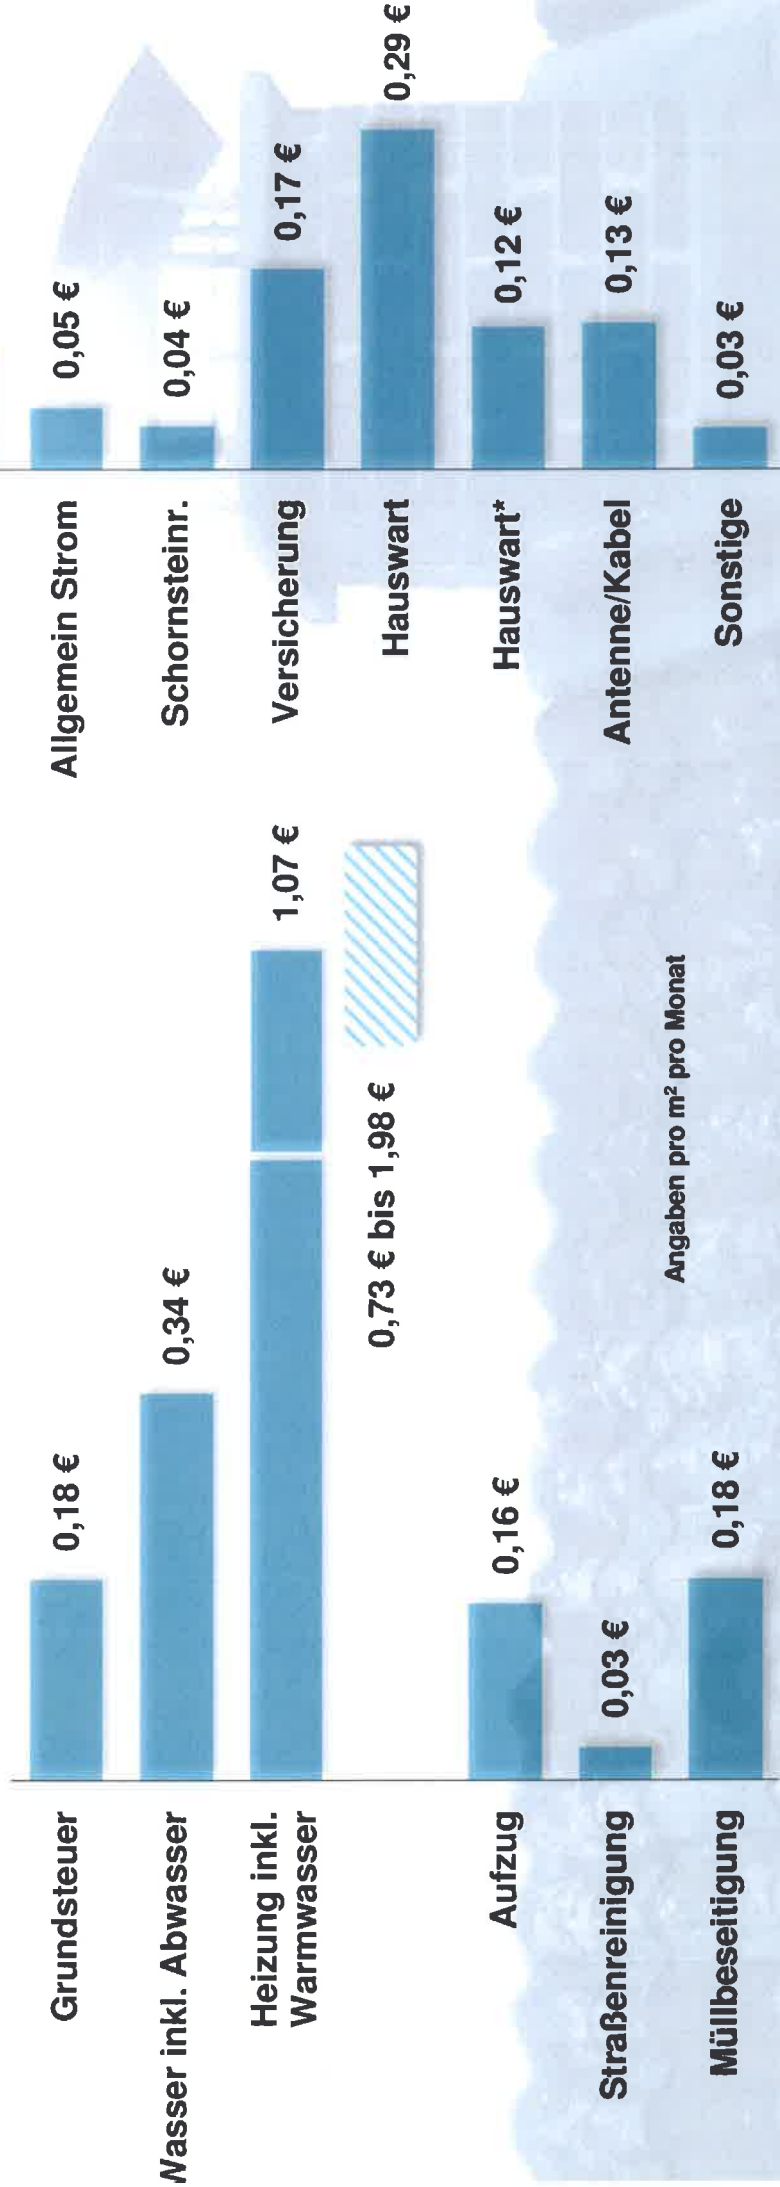

Betriebskostenspiegel für Deutschland

Angaben pro m² pro Monat

* Kosten für Gebäudereinigung bzw. Gartenpflege oder Winterdienst werden separat abgerechnet.

© Deutscher Mieterbund e.V. in Kooperation mit der mindUp GmbH
Daten 2015; Datenerfassung 2016/2017